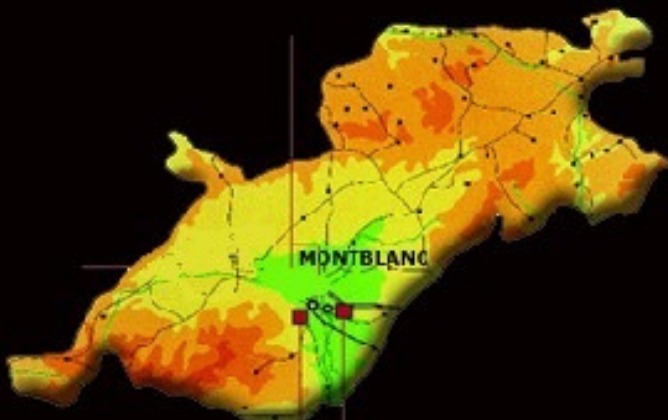

INFORMACIÓ GENERAL

Centre
Interpretació
Art
Rupestre
Muntanyes de Prades

Josa, 4-6
Tel. 977 860 349
info@mccb.cat
www.mccb.cat

JORNADES

Sala de les Corts Catalanes del Claustre
de Sant Francesc de Montblanc
25, 26 i 27 d'octubre